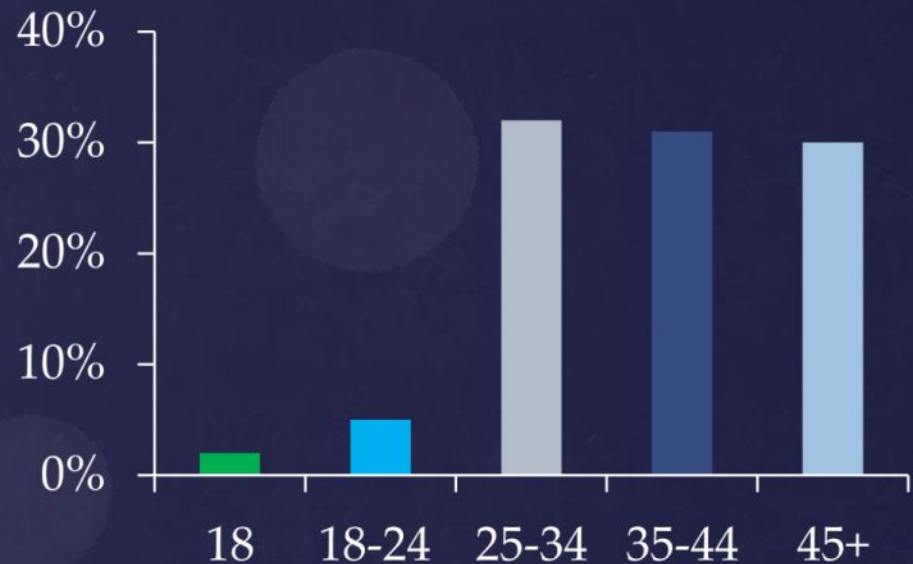

# Конгресс-отель Don-Plaza

- 254 номера
- 17 этажей
- Общая площадь 17000 кв.м.
- Трансформируемые конгресс-залы вместимостью от 10 до 600 человек
- Два ресторана, лобби-бар, банкетные залы, кондитерская
- Мультибрендовый бутик SOHO
- Охраняемая парковка на 80 мест

# Аудитория

□ Мужчины    ■ Женщины

Структура аудитории по возрастным группам

- Стойка в холле, 1- й этаж

- Стойка в холле, 2 - й этаж