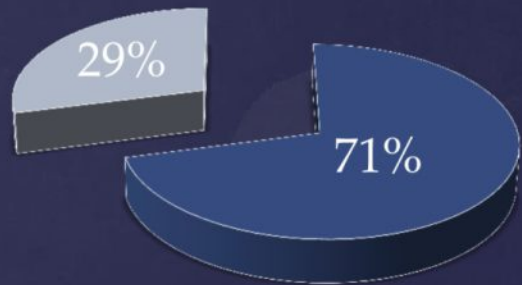

Аудитория

□ Мужчины   ■ Женщины

Структура аудитории по возрастным группам