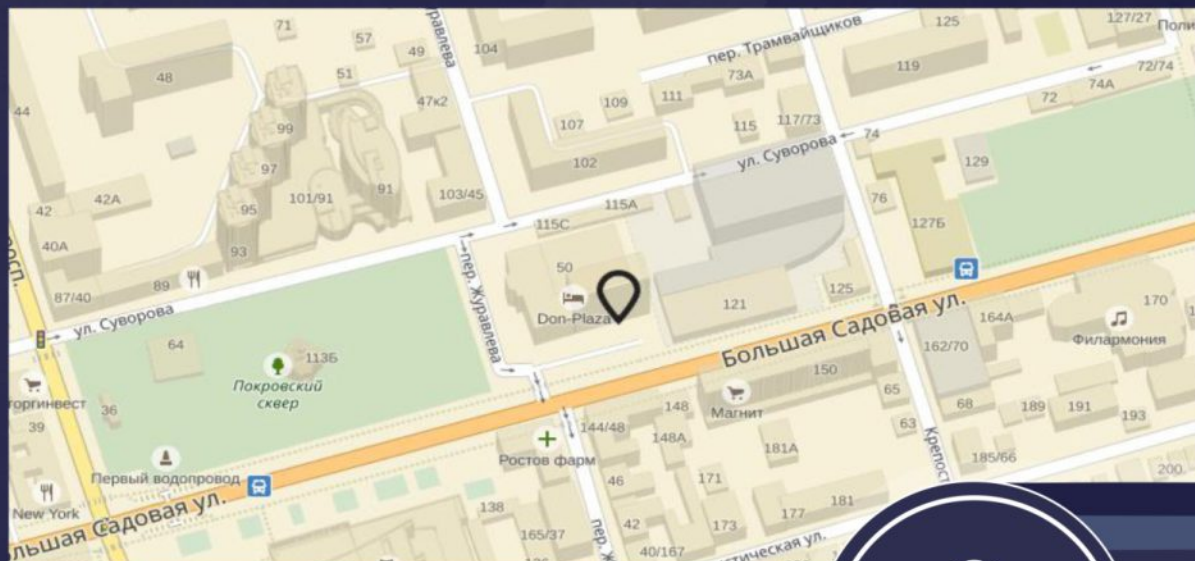

# Конгресс-отель Don-Plaza на карте

Конгресс-отель Don-Plaza бизнес-центр Ростова-на-Дону. Окруженный зеленью Покровского сквера, фонтанами и театрами, отель при этом находится в пяти минутах от центральных офисных и административных зданий города Ростова. Расположение на главной улице — Большой Садовой — обеспечивает быстрый доступ к аэропорту (9 км) и ж/д вокзалу (4 км). Атмосфера отеля передает динамику деловой столицы и настраивает на успех.